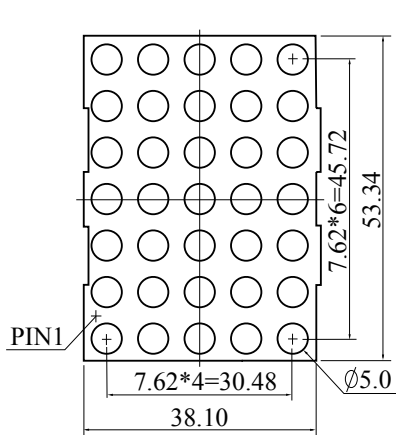

### CODE L

= ORANGE  
 = GREEN