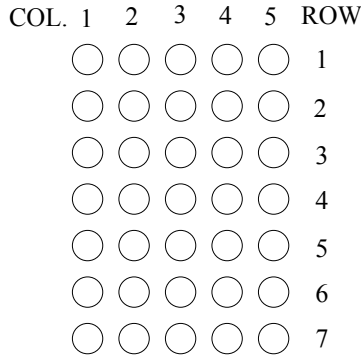

## LB05571

### CODE L

= ORANGE  
 = GREEN